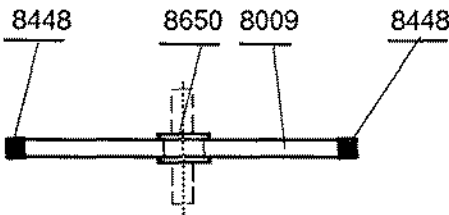

Artikel-Nr.	Artikel-Bezeichnung	Menge	Einheit
Part No.	Description	Quantity	Unit
No de piece	Designation	Quantite	Unite

**8450 Boom 1,25m S**

8009	50x2x1250 Boomteil	1	s
8640	Mast/Boom-Halterung 50/50	1	z
8448	Boomkappe, 48mm, gelocht	2	s
----	Montageblatt Nr. 216.0	1	s

**8451 Boom 2,50m T**

8003	50x2x2500 Boomteil	1	s
8650	Mast/Boom-Halterung 50/50	1	z
8448	Boomkappe, 48mm, gelocht	2	s
----	Montageblatt Nr. 216.0	1	s

**8449 Boom 3,75m W**

8003	50x2x2500 Boomteil	1	s
8009	50x2x1250 Boomteil	1	s
8625	Boom-Verbindung 50/50	1	z
8448	Boomkappe, 48mm, gelocht	2	s
8650	Mast/Boom-Halterung 50/50	1	z
----	Montageblatt Nr. 216.0	1	s