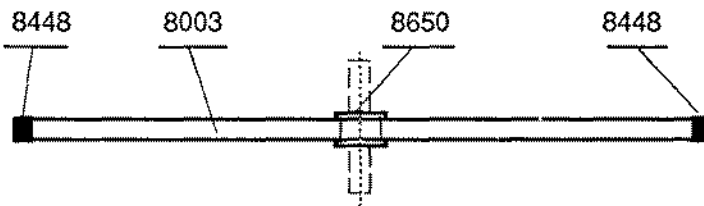

Artikel-Nr.	Artikel-Bezeichnung	Menge	Einheit
Part No.	Description	Quantity	Unit
No de piece	Designation	Quantite	Unite

**8450 Boom 1,25m S**

8009	50x2x1250 Boomteil	1	s
8640	Mast/Boom-Halterung 50/50	1	z
8448	Boomkappe, 48mm, gelocht	2	s
----	Montageblatt Nr. 216.0	1	s

**8451 Boom 2,50m T**

8003	50x2x2500 Boomteil	1	s
8650	Mast/Boom-Halterung 50/50	1	z
8448	Boomkappe, 48mm, gelocht	2	s
----	Montageblatt Nr. 216.0	1	s

**8449 Boom 3,75m W**

8003	50x2x2500 Boomteil	1	s
8009	50x2x1250 Boomteil	1	s
8625	Boom-Verbindung 50/50	1	z
8448	Boomkappe, 48mm, gelocht	2	s
8650	Mast/Boom-Halterung 50/50	1	z
----	Montageblatt Nr. 216.0	1	s