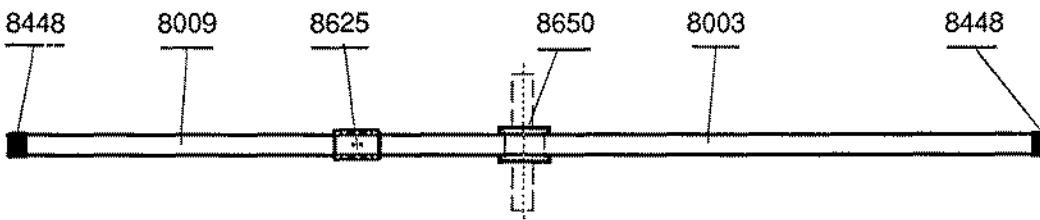

Artikel-Nr.	Artikel-Bezeichnung	Menge	Einheit
Part No.	Description	Quantity	Unit
No de piece	Designation	Quantite	Unite

**8450 Boom 1,25m S**

8009	50x2x1250 Boomteil	1	s
8640	Mast/Boom-Halterung 50/50	1	z
8448	Boomkappe, 48mm, gelocht	2	s
----	Montageblatt Nr. 216.0	1	s

**8451 Boom 2,50m T**

8003	50x2x2500 Boomteil	1	s
8650	Mast/Boom-Halterung 50/50	1	z
8448	Boomkappe, 48mm, gelocht	2	s
----	Montageblatt Nr. 216.0	1	s

**8449 Boom 3,75m W**

8003	50x2x2500 Boomteil	1	s
8009	50x2x1250 Boomteil	1	s
8625	Boom-Verbindung 50/50	1	z
8448	Boomkappe, 48mm, gelocht	2	s
8650	Mast/Boom-Halterung 50/50	1	z
----	Montageblatt Nr. 216.0	1	s