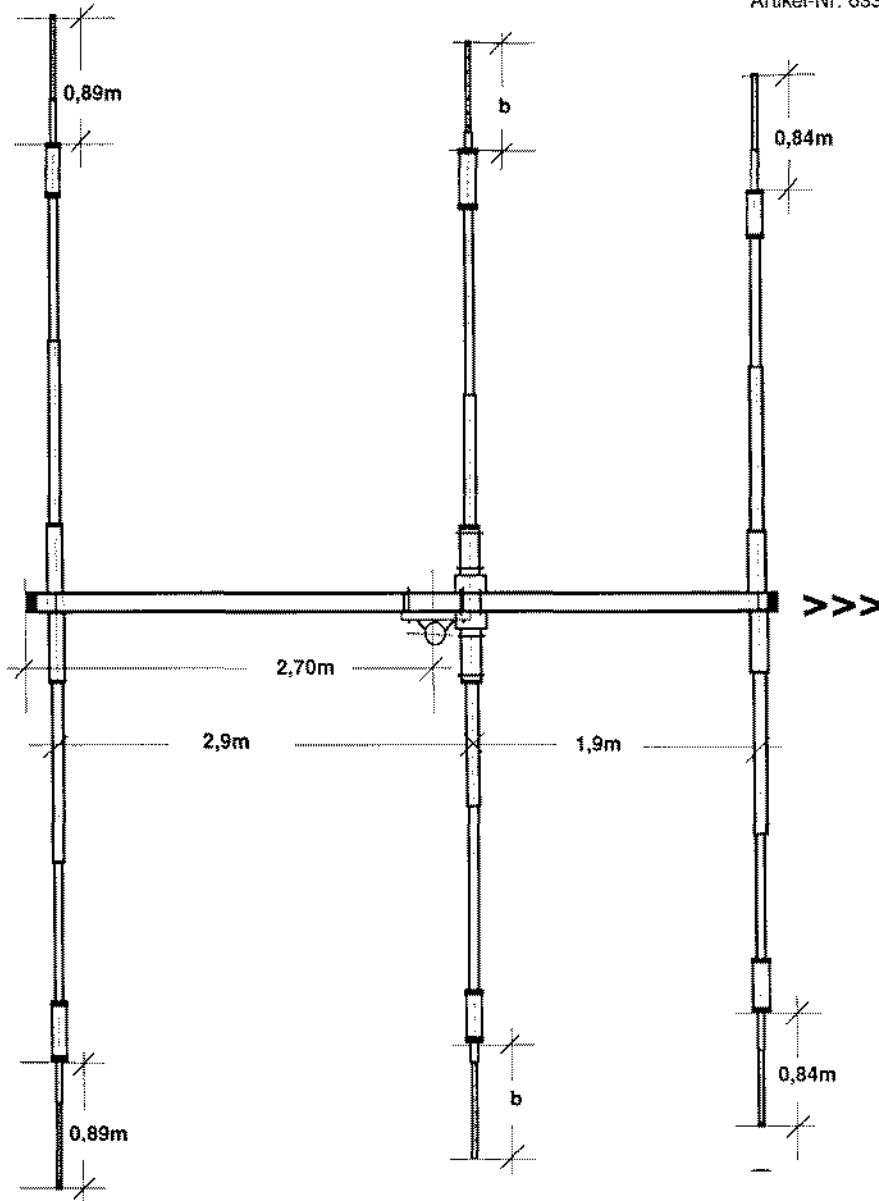

FB 33

Artikel-Nr. 6332

C
 Reflector
 14 / 21 / 28 MHz
 Gesamtlänge 7,75m

B
 FB13/Radiator
 14 / 21 / 28 MHz
 Gesamtlänge 7,40m
 b=0,94m 20m CW
 b=0,91m 20m FONE

A
 Director
 14 / 21 / 28 MHz
 Gesamtlänge 7,06m

Ansicht von oben
 Top view
 vue d'en haut